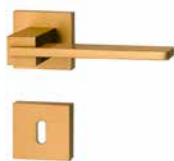

➔ Neu gelangen Sie direkt über den QR-Code beim Produkt zum Artikel im Shop.